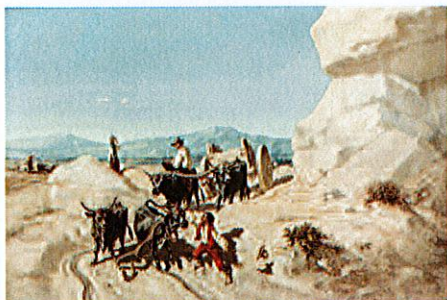

CADRAN SOLAIRE en argent avec échelle horaire pour latitude de Blois. France, Blois 7, vers 1630-1640. 5,4 x 4,4 cm. 3 000 / 5 000 €

MÉDAILLE par Hans REINHARDT (vers 1510-1581) argent doré D. 6,5 cm. Poids : 60 g. 3 000 / 4 000 €