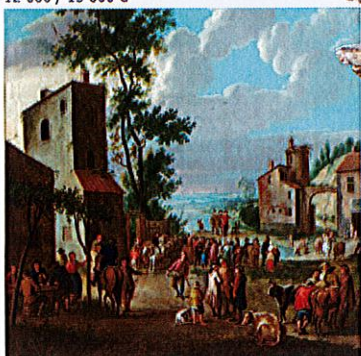

Emile LOUBON (1809-1863)
"L'attelage récalcitrant". HST SBD. 50 x 73 cm. OH. 3 500 / 5 000 €

Jacques STELLA (Lyon, 1596 - Paris, 1657)
"Sainte Famille avec Sainte Anne". HST. 41 x 32 cm. SP 8 000 / 15 000 €

MEUBLE d'entre-deux en poirier noir, bois indigènes et ivoire. Epoque Napoléon III. 114 x 103 x 46 cm. 5 500 / 7 000 €

COMMODE galbée toutes faces, en placage de bois de rose et palissandre Début de l'époque Louis XV. 92 x 140 x 63 cm. 12 000 / 15 000 €

PENDULE en bronze doré à décor d'un Amour portefaix, cadran émaillé. Fin XVIII^e - début XIX^e siècle. H. 39 cm 4 000 / 5 000 €

COMMODE tombeau en marqueterie Travail de Pierre HACHE, vers 1730-40. 86 x 169 x 69 cm. 5 000 / 8 000 €

ÉCOLE HOLLANDAISE du XVIII^e siècle
"Jour de marché avec scènes de taverne et comédiens". HST. 248 x 250 cm. 13 000 / 15 000 €

Importante CONSOLE en bois sculpté doré, la ceinture ornée d'un chiffre au double L entrelacés, dessus de marbre brocatelle d'Espagne. Epoque Régence. 88 x 152 x 76 cm. 45 000 / 50 000 €