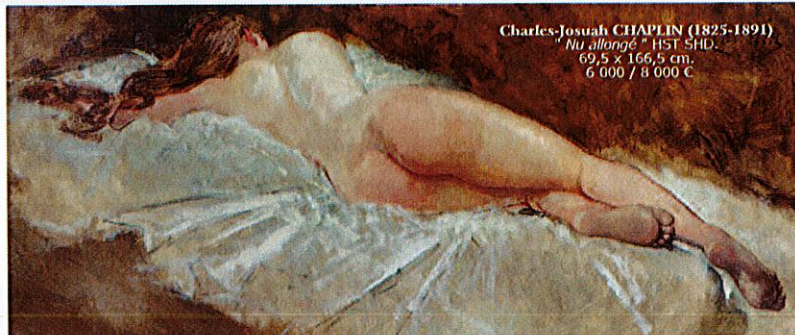

Henry SOMM (1844-1907)
"Elégante chez le marchand
de pantins" ASP SBD.
19 x 15 cm. OH. 200 / 300 €

Charles-Josiah CHAPLIN (1825-1891)
"Nu allongé", HST SHD.
69,5 x 166,5 cm.
6 000 / 8 000 €

François LANFANT de METZ (1814-1892)
"Enfant au trombone"
Huile sur papier collé sur carton SBD.
11 x 7,5 cm. OH. 500 / 600 €