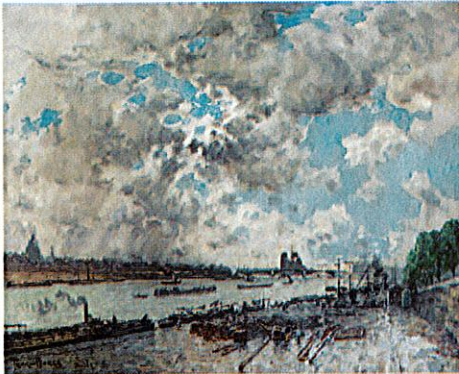

Frank ROGGS (1855-1926)
"La Seine à Paris", HST SBG et située. 73 x 92 cm.
4 000 / 5 000 €

Henri Joseph HARPIGNIES (1819-1916)
"Plaque-nique d'enfants"
HSP SBG et datée 1858. 18,5 x 32 cm. 3 000 / 4 000 €